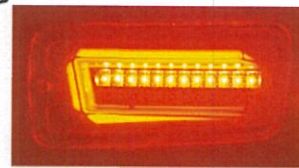

# ダイハツ ハイゼット Full Led Tail Lump

取付動画はコチラ！  
プラスドライバー  
1本で取付可能

ブラック

レッド

**取付簡単！**  
カプラー差し替えるだけ！  
(ハイフラ防止抵抗装着済み！)  
**ブレーキ点灯**  
視認性バッチリ！！

**スモール点灯**  
3D立体レンズ+面発光  
これを見たら  
フラットレンズじゃ物足りない！

**ウインカー点灯**  
・流れる(シーケンシャル)  
・流れない(通常点灯)  
変更できます。

フルLEDテールランプ (流れるウインカー)  
¥29,800 (税抜)

適合車種:

ハイゼットS500系 (H26.9~)  
S200系後期 (H16.12~26.8)

品番: 3302460 ブラック(クリアレンズ)

品番: 3302477 レッド (レッドレンズ)