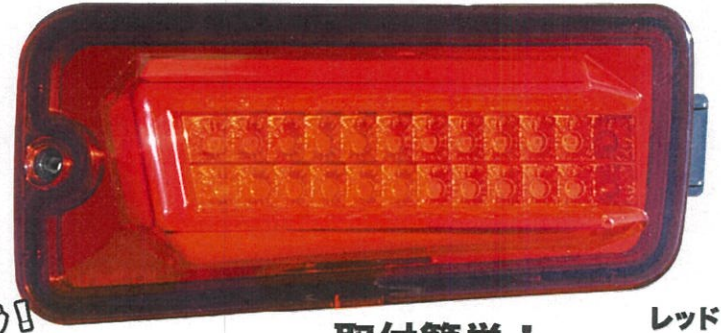

# ダイハツ ハイゼット Full Led Tail Lump

取付動画はコチラ！  
プラスドライバー  
1本で取付可能

ブラック

レッド

**取付簡単！**  
カプラー差し替えるだけ！  
(ハイフラ防止抵抗装着済み！)  
**ブレーキ点灯**  
視認性バッチリ！！

**スモール点灯**  
3D立体レンズ+面発光  
これを見たら  
フラットレンズじゃ物足りない！

**ウインカー点灯**  
・流れる(シーケンシャル)  
・流れない(通常点灯)  
変更できます。

フルLEDテールランプ (流れるウインカー)  
¥29,800 (税抜)

適合車種:

ハイゼットS500系 (H26.9~)  
S200系後期 (H16.12~26.8)

品番: 3302460 ブラック(クリアレンズ)

品番: 3302477 レッド (レッドレンズ)

# ウルトラコート

動画でチェック!

- 研磨剤の有無: 無
- 塗装塗色: 全色対応
- 洗車後、濡れたまま施工してください。
- 用途: 自動車用つや出し
- 種類: 撥水/光沢(ガラス系)
- キズ埋め: 無
- 使用目安: 乗用車(普通車) 4台~10台くらい(使用状況や下地の状態による)
- 推奨使用頻度: 1ヶ月に1回以上(繰り返し使うほど効果がアップ)
- 持続効果の目安: 3ヶ月~6ヶ月(保管状態などによる。繰り返し使うほど効果が持続)