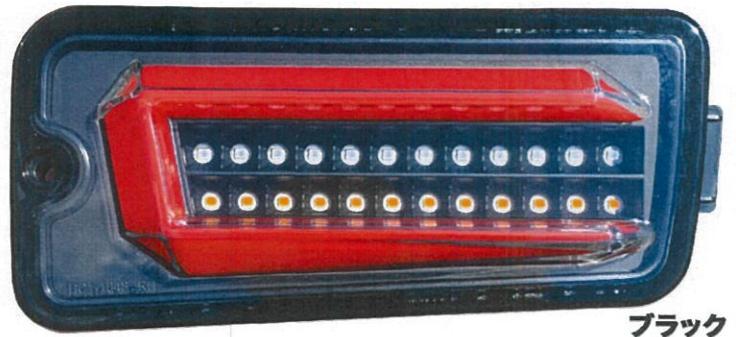

# ダイハツ ハイゼット Full Led Tail Lump

取付動画はコチラ！  
プラスドライバー  
1本で取付可能

ブラック

レッド

**取付簡単！**  
カプラー差し替えるだけ！  
(ハイフラ防止抵抗装着済み！)  
**ブレーキ点灯**  
視認性バッチリ！！

**スモール点灯**  
3D立体レンズ+面発光  
これを見たら  
フラットレンズじゃ物足りない！

**ウインカー点灯**  
・流れる(シーケンシャル)  
・流れない(通常点灯)  
変更できます。

フルLEDテールランプ (流れるウインカー)  
¥29,800 (税抜)

適合車種:

ハイゼットS500系 (H26.9~)  
S200系後期 (H16.12~26.8)

品番: 3302460 ブラック(クリアレンズ)

品番: 3302477 レッド (レッドレンズ)