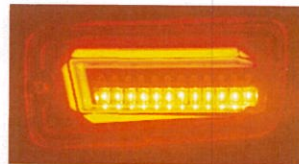

# ダイハツ ハイゼット Full Led Tail Lump

取付動画はコチラ！  
プラスドライバー  
1本で取付可能

ブラック

レッド

**取付簡単！**  
カプラー差し替えるだけ！  
(ハイフラ防止抵抗装着済み！)  
**ブレーキ点灯**  
視認性バッチリ！！

**スモール点灯**  
3D立体レンズ+面発光  
これを見たら  
フラットレンズじゃ物足りない！

**ウインカー点灯**  
・流れる(シーケンシャル)  
・流れない(通常点灯)  
変更できます。

フルLEDテールランプ (流れるウインカー)  
¥29,800 (税抜)

適合車種:

ハイゼットS500系 (H26.9~)  
S200系後期 (H16.12~26.8)

品番: 3302460 ブラック(クリアレンズ)

品番: 3302477 レッド (レッドレンズ)

# ウルトラコート

動画でチェック!

- 研磨剤の有無: 無
- 塗装塗色: 全色対応
- 洗車後、濡れたまま施工してください。
- 用途: 自動車用つや出し
- 種類: 撥水/光沢(ガラス系)
- キズ埋め: 無
- 使用目安: 乗用車(普通車) 4台~10台くらい(使用状況や下地の状態による)
- 推奨使用頻度: 1ヶ月に1回以上(繰り返し使うほど効果がアップ)
- 持続効果の目安: 3ヶ月~6ヶ月(保管状態などによる。繰り返し使うほど効果が持続)