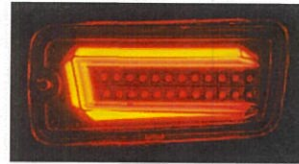

# ダイハツ ハイゼット Full Led Tail Lump

取付動画はコチラ！  
プラスドライバー  
1本で取付可能

ブラック

レッド

**取付簡単！**  
カプラー差し替えるだけ！  
(ハイフラ防止抵抗装着済み！)  
**ブレーキ点灯**  
視認性バッチリ！！

**スモール点灯**  
3D立体レンズ+面発光  
これを見たら  
フラットレンズじゃ物足りない！

**ウインカー点灯**  
・流れる(シーケンシャル)  
・流れない(通常点灯)  
変更できます。

# ウルトラコート

動画でチェック!

- 研磨剤の有無: 無
- 塗装塗色: 全色対応
- 洗車後、濡れたまま施工してください。
- 用途: 自動車用つや出し
- 種類: 撥水/光沢(ガラス系)
- キズ埋め: 無
- 使用目安: 乗用車(普通車) 4台~10台くらい(使用状況や下地の状態による)
- 推奨使用頻度: 1ヶ月に1回以上(繰り返し使うほど効果がアップ)
- 持続効果の目安: 3ヶ月~6ヶ月(保管状態などによる。繰り返し使うほど効果が持続)